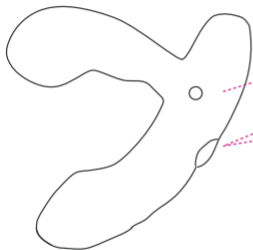

• 充电接口

• 指示灯

• 按钮：开/关（长按3秒）；
短按可选择不同的震动强度