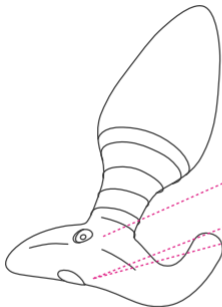

- Ladeanschluss
- Lichtanzeiger
- Knopf: An/Aus (für 3 Sekunden halten) & Anwahl der Vibrationsmuster (einmal kurz drücken)

Deutsch