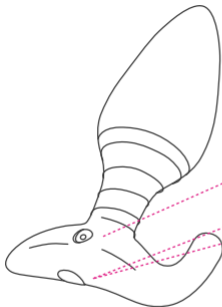

- Port de charge
- Voyant Lumineux
- Bouton : On/Off (maintenir 3 secondes)
  et Cycle de Vibrations (une seule
  pression)