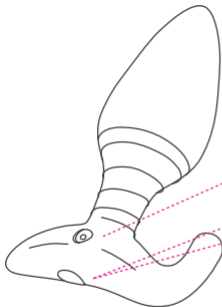

- Зарядный порт
- Индикатор
- Кнопка: Вкл./Выкл. (удерживайте в течение 3 секунд) и переход между режимами вибрации (одно нажатие)

Русский