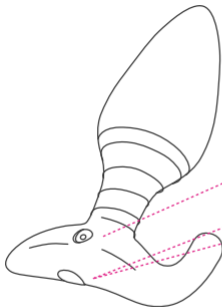

Visit www.lovense.com/warranty for detailed warranty and product return information.

- Puerto de Carga

- Luz Indicadora

- Botón: Encender/Apagar (mantener por 3 segundos) & Alternar Vibraciones (Pulsar una vez)