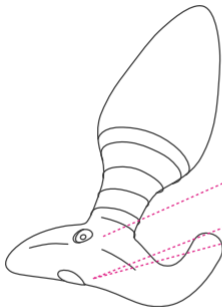

- 充电接口

- 指示灯

- 按钮：开/关（长按3秒）
  & 短按可选择不同的震动强度

简体中文