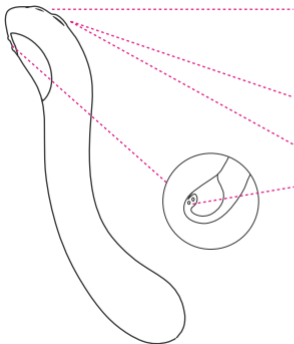

请访问zh.lovense.com/warranty页面，了解详细的保修和产品退货信息。

- ・ ボタン A : On/Off の切替 (3秒押さえてください) & プッシュによるバイブレーションの上方向への切替
- ・ インディケータライト
- ・ ボタン B : プッシュによるバイブレーションの下方向への切替
- ・ 充電ポート

パッケージに含まれているもの:

- ・ (1) Bluetooth®内蔵 遠隔G - スポットバイブレーター
- ・ (1) USB充電ケーブル
- ・ (1) ユーザーマニュアル
- ・ (1) クイックセットアップガイド
- ・ (1) 収納バッグ