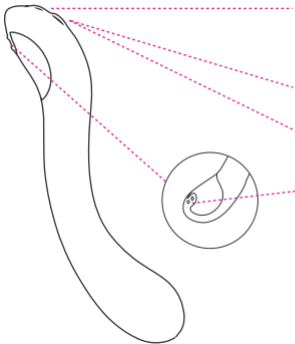

Visite es.lovense.com/garantia para información detallada sobre la garantía y retorno de producto.

- Bouton A : Marche/Arrêt (maintenir pendant 3 secondes) & Vibrations (une seule pression pour passer au niveau "supérieur")
- Voyant Lumineux
- Bouton B : Vibrations (une seule pression pour passer au niveau "inférieur")
- Port de chargement