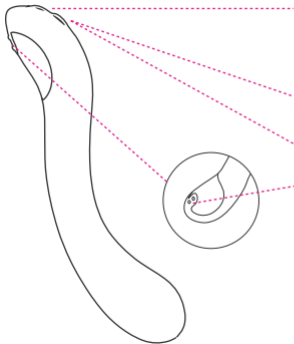

Для того, чтобы более подробно ознакомиться с гарантийными обязательствами, перейдите на ru.lovense.com/garantiya.

- 按钮A: 开/关 (长按3秒); 短按可选择不同的震动强度 (逐步增强)
- 指示灯
- 按钮B: 短按可选择不同的震动强度 (逐步减弱)
- 充电接口

产品清单

- (1) 蓝牙G点震荡棒
- (1) USB充电线
- (1) 用户手册
- (1) 快速用户指南
- (1) 收纳袋