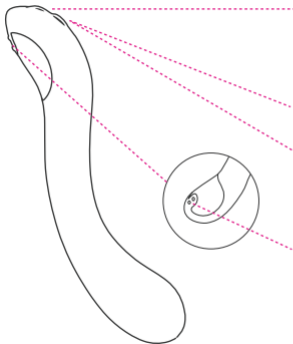

- Кнопка А: Вкл./Выкл. (удерживайте в течение 3 секунд) и Вибрация (одно нажатие для циклического переключения "вверх" между предустановленными видами вибрации)
- Индикатор
- Кнопка Б: Вибрация (одно нажатие для циклического переключения "вниз" между предустановленными режимами вибрации)
- Зарядный Порт