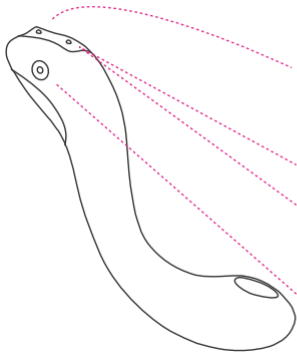

- Кнопка А: Вкл./Выкл. (удерживайте в течение 3 секунд) и вибрация (одно нажатие для циклического переключения «вверх» между предустановленными видами вибрации)
- Индикатор
- Кнопка Б: Вибрация (одно нажатием для циклического переключения «вниз» между предустановленными режимами вибрации)
- Зарядный порт

Русский