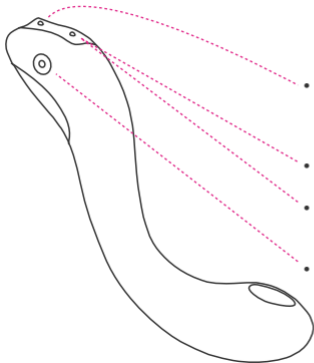

Visit www.lovense.com/warranty for detailed warranty and product return information.

- Botón A: Encender/Apagar (mantener por 3 segundos) & Vibración (pulsar una vez para "subir" a través de las vibraciones)
- Luz Indicadora
- Botón B: Vibración (Pulsar una vez para "bajar" a través de las vibraciones)
- Puerto de Carga