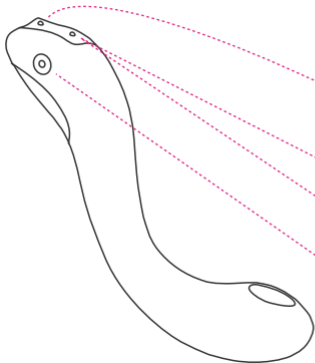

Visita es.lovense.com/garantia para una información detallada sobre la garantía y retorno de producto.

- Bouton A : Marche/Arrêt (maintenir pendant 3 secondes) & Vibrations (une seule pression pour passer au cycle "supérieur")
- Voyant Lumineux
- Bouton B : Vibrations (une seule pression pour passer au cycle "inférieur")
- Port de charge